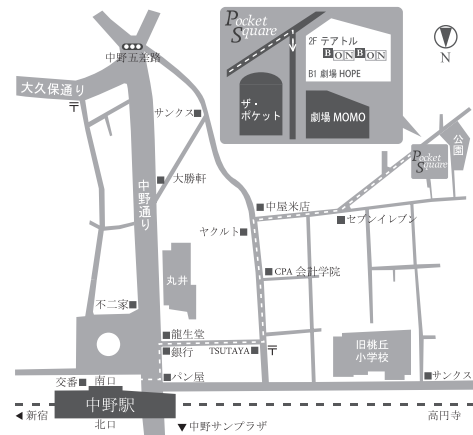

劇場ロビー 03-3383-3057(公演期間中のみ)
劇場事務所 03-3381-8422 ※チケットのお取扱はしておりません。
JR 中央・総武線・東京メトロ東西線 中野駅南口より徒歩7分
※駐車場はございません。車、バイクでのご来場はご遠慮ください。

「sweet factory」とは…

「sweet factory」とは、エレメンツグループがダウン症のある方々と共に様々な活動を行うプロジェクトです。日本ダウン症協会主催イベントの総合演出やNPO法人トイボックスの劇団 LOVE JUNX の殺陣指導などを行ってきた中で、「表現することを楽しむ」「挑戦することを楽しむ」そんなことに、ただひたすら純粋に向かってく彼らと接して、これこそが社会やエンタテインメントの純粋な原点なのだと教えられました。同時に、たとえ表現したいことや本気で向かっていきたいことが生まれたとしても「挑戦できる場」があまりにも少ないことも知りました。そうであれば私たちが可能性を広げられる挑戦の場を創ろう。自分の中の壁、社会との壁、偏見や思い込みの壁。全ての壁を超えて全ての枠を超えて、さらなる挑戦の場所を創ろう。そう決意いたしました。このプロジェクト「sweet factory」は、私たちにとっても、挑戦する本人にとっても、そして参加される皆さまにとっても、未知なることへの挑戦となります。決して簡単ではありません。思い込んでいる「アタリマエ」が覆されることもあります。けれど、だからこそ。共に創り、共に伝えていくことに意味があると考えています。

■ Facebook <https://www.facebook.com/sweetfactoryproject> ■ HP <http://www.elementsgroup.biz/about/csr/about_sweetfactory.html>